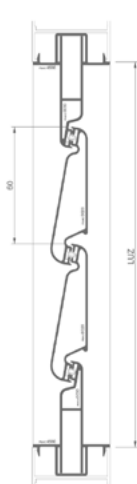

MANILLA EMPOTRADA

MANILLA PRACTICABLE APERTURA EXTERIOR

MANILLA EXTRA PLANA APERTURA EXTERIOR

SOLUCIONES MARCO INFERIOR

Sobrepuesto

Sin marco

POSIBILIDADES DE APERTURA

1 hoja
(int / ext)

▸ DIMENSIONES Y CAPACIDADES

PESO MÁXIMO HOJA	Hasta 65 kg
ANCHO MÁXIMO HOJA	800 mm
ALTURA MÁXIMO HOJA	2700 mm (con caja de transmisión)

▸ HERRAJES Y AUTOMATISMOS

TIPO DE CIERRE	Manilla con pletina en hoja principal.
MANIOBRA	Bisagras de 2 palas - 3 palas - rústica - larga (180 °)
ESTANQUEIDAD	Junta perimetral en hoja / junta en cierre de lamas
ACCESORIOS	Pasadores - terminales - escuadras accionador de lamas - cerraderos
POSIBILIDAD DE CERRADURA	Sí (solo en la hoja grande principal)
AUTOMATIZACIÓN	No

SECCIÓN LAMA FIJA

SECCIÓN LAMA MÓVIL

SECCIÓN LAMA CIEGA

MARCO Y HOJA LATERAL

APERTURA CENTRAL

HOJAS PLEGABLES

MARCO Y HOJA VERTICAL

* Las secciones mostradas no están a escala y tienen carácter únicamente informativo. Para obtener detalles precisos o imágenes a escala, consulte el catálogo técnico.