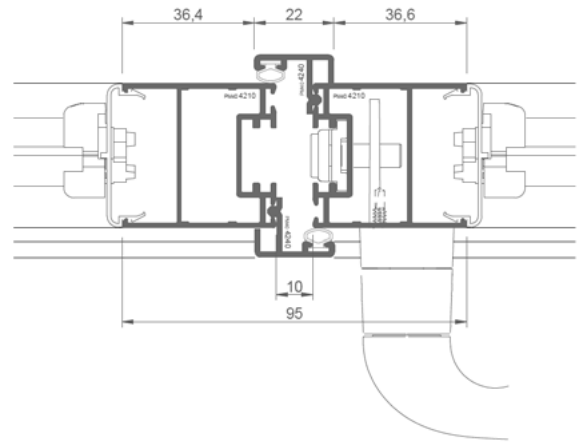

▸ DIMENSIONES Y CAPACIDADES

PESO MÁXIMO HOJA	Hasta 65 kg
ANCHO MÁXIMO HOJA	800 mm
ALTURA MÁXIMO HOJA	2700 mm (con caja de transmisión)

▸ HERRAJES Y AUTOMATISMOS

TIPO DE CIERRE	Manilla con pletina en hoja principal.
MANIOBRA	Bisagras de 2 palas - 3 palas - rústica - larga (180 °)
ESTANQUEIDAD	Junta perimetral en hoja / junta en cierre de lamas
ACCESORIOS	Pasadores - terminales - escuadras accionador de lamas - cerraderos
POSIBILIDAD DE CERRADURA	Sí (solo en la hoja grande principal)
AUTOMATIZACIÓN	No

SECCIÓN LAMA FIJA

SECCIÓN LAMA MÓVIL

SECCIÓN LAMA CIEGA

MARCO Y HOJA LATERAL

APERTURA CENTRAL

HOJAS PLEGABLES

MARCO Y HOJA VERTICAL

* Las secciones mostradas no están a escala y tienen carácter únicamente informativo. Para obtener detalles precisos o imágenes a escala, consulte el catálogo técnico.