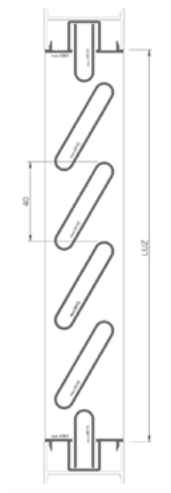

MANILLA EMPOTRADA

MANILLA PRACTICABLE APERTURA EXTERIOR

MANILLA EXTRA PLANA APERTURA EXTERIOR

SOLUCIONES MARCO INFERIOR

Sobrepuesto

Sin marco

POSIBILIDADES DE APERTURA

1 hoja
(int / ext)

2 hojas
(int / ext)

Apilable
(int / ext)

CARACTERÍSTICAS TÉCNICAS

Thermia PM40 Abisagrada

▸ SISTEMA

SERIE	Protección solar abisagrada
TIPOLOGÍAS	1 hoja - 2 hojas - apilable
POSIBILIDADES APERTURA	Exterior - interior / abisagrada - plegable
LAMAS DISPONIBLES	Lama fija - Lama móvil - Lama ciega (vertical u horizontal) Estética tradicional mediterránea

▸ DIMENSIONES Y CAPACIDADES

PESO MÁXIMO HOJA	Hasta 65 kg
ANCHO MÁXIMO HOJA	800 mm
ALTURA MÁXIMO HOJA	2700 mm (con caja de transmisión)

▸ HERRAJES Y AUTOMATISMOS

TIPO DE CIERRE	Manilla con pletina en hoja principal.
MANIOBRA	Bisagras de 2 palas - 3 palas - rústica - larga (180 °)
ESTANQUEIDAD	Junta perimetral en hoja / junta en cierre de lamas
ACCESORIOS	Pasadores - terminales - escuadras accionador de lamas - cerraderos
POSIBILIDAD DE CERRADURA	Sí (solo en la hoja grande principal)
AUTOMATIZACIÓN	No

SECCIÓN LAMA FIJA

SECCIÓN LAMA MÓVIL

SECCIÓN LAMA CIEGA

MARCO Y HOJA LATERAL

APERTURA CENTRAL

HOJAS PLEGABLES

MARCO Y HOJA VERTICAL

* Las secciones mostradas no están a escala y tienen carácter únicamente informativo. Para obtener detalles precisos o imágenes a escala, consulte el catálogo técnico.