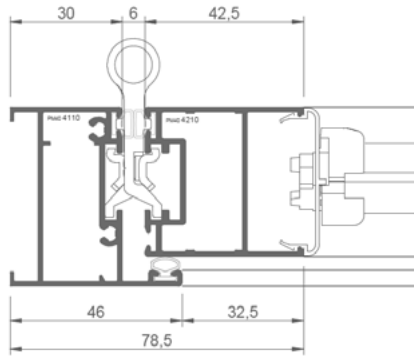

▸ DIMENSIONES Y CAPACIDADES

PESO MÁXIMO HOJA	Hasta 65 kg
ANCHO MÁXIMO HOJA	800 mm
ALTURA MÁXIMO HOJA	2700 mm (con caja de transmisión)

▸ HERRAJES Y AUTOMATISMOS

TIPO DE CIERRE	Manilla con pletina en hoja principal.
MANIOBRA	Bisagras de 2 palas - 3 palas - rústica - larga (180 °)
ESTANQUEIDAD	Junta perimetral en hoja / junta en cierre de lamas
ACCESORIOS	Pasadores - terminales - escuadras accionador de lamas - cerraderos
POSIBILIDAD DE CERRADURA	Sí (solo en la hoja grande principal)
AUTOMATIZACIÓN	No

SECCIÓN LAMA FIJA

SECCIÓN LAMA MÓVIL

SECCIÓN LAMA CIEGA

MARCO Y HOJA LATERAL

APERTURA CENTRAL

HOJAS PLEGABLES

MARCO Y HOJA VERTICAL

* Las secciones mostradas no están a escala y tienen carácter únicamente informativo. Para obtener detalles precisos o imágenes a escala, consulte el catálogo técnico.