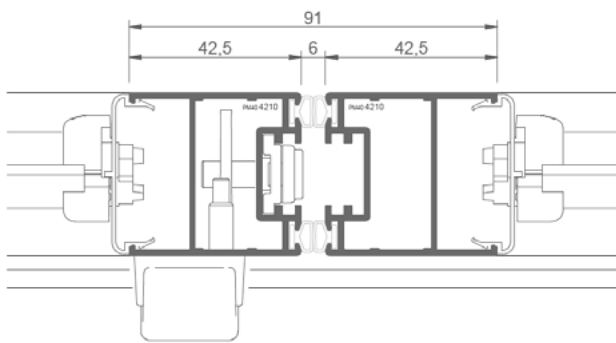

▸ DIMENSIONES Y CAPACIDADES

PESO MÁXIMO HOJA	Hasta 65 kg
ANCHO MÁXIMO HOJA	800 mm
ALTURA MÁXIMO HOJA	2700 mm (con caja de transmisión)

▸ HERRAJES Y AUTOMATISMOS

TIPO DE CIERRE	Manilla con pletina en hoja principal.
MANIOBRA	Bisagras de 2 palas - 3 palas - rústica - larga (180 °)
ESTANQUEIDAD	Junta perimetral en hoja / junta en cierre de lamas
ACCESORIOS	Pasadores - terminales - escuadras accionador de lamas - cerraderos
POSIBILIDAD DE CERRADURA	Sí (solo en la hoja grande principal)
AUTOMATIZACIÓN	No

SECCIÓN LAMA FIJA

SECCIÓN LAMA MÓVIL

SECCIÓN LAMA CIEGA

MARCO Y HOJA LATERAL

APERTURA CENTRAL

HOJAS PLEGABLES

MARCO Y HOJA VERTICAL

* Las secciones mostradas no están a escala y tienen carácter únicamente informativo. Para obtener detalles precisos o imágenes a escala, consulte el catálogo técnico.