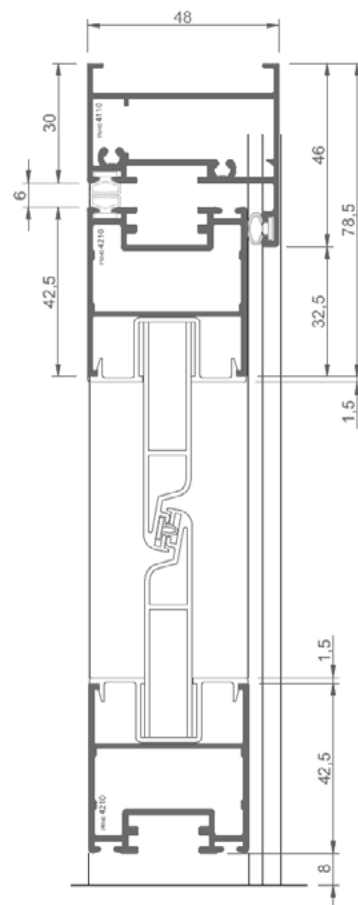

▸ DIMENSIONES Y CAPACIDADES

PESO MÁXIMO HOJA	Hasta 65 kg
ANCHO MÁXIMO HOJA	800 mm
ALTURA MÁXIMO HOJA	2700 mm (con caja de transmisión)

▸ HERRAJES Y AUTOMATISMOS

TIPO DE CIERRE	Manilla con pletina en hoja principal.
MANIOBRA	Bisagras de 2 palas - 3 palas - rústica - larga (180 °)
ESTANQUEIDAD	Junta perimetral en hoja / junta en cierre de lamas
ACCESORIOS	Pasadores - terminales - escuadras accionador de lamas - cerraderos
POSIBILIDAD DE CERRADURA	Sí (solo en la hoja grande principal)
AUTOMATIZACIÓN	No

SECCIÓN LAMA FIJA

SECCIÓN LAMA MÓVIL

SECCIÓN LAMA CIEGA

MARCO Y HOJA LATERAL

APERTURA CENTRAL

HOJAS PLEGABLES

MARCO Y HOJA VERTICAL

* Las secciones mostradas no están a escala y tienen carácter únicamente informativo. Para obtener detalles precisos o imágenes a escala, consulte el catálogo técnico.