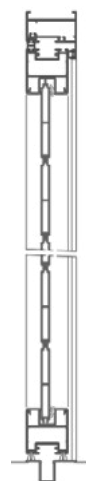

MANILLA EMPOTRADA

MANILLA PRACTICABLE APERTURA EXTERIOR

MANILLA EXTRA PLANA APERTURA EXTERIOR

SOLUCIONES MARCO INFERIOR

Sobrepuesto

Sin marco

POSIBILIDADES DE APERTURA

1 hoja
(int / ext)

2 hojas
(int / ext)

Apilable
(int / ext)

CARACTERÍSTICAS TÉCNICAS

Thermia PM40 Abisagrada

▸ SISTEMA

SERIE	Protección solar abisagrada
TIPOLOGÍAS	1 hoja - 2 hojas - apilable
POSIBILIDADES APERTURA	Exterior - interior / abisagrada - plegable
LAMAS DISPONIBLES	Lama fija - Lama móvil - Lama ciega (vertical u horizontal) Estética tradicional mediterránea

▸ DIMENSIONES Y CAPACIDADES

PESO MÁXIMO HOJA	Hasta 65 kg
ANCHO MÁXIMO HOJA	800 mm
ALTURA MÁXIMO HOJA	2700 mm (con caja de transmisión)

▸ HERRAJES Y AUTOMATISMOS

TIPO DE CIERRE	Manilla con pletina en hoja principal.
MANIOBRA	Bisagras de 2 palas - 3 palas - rústica - larga (180 °)
ESTANQUEIDAD	Junta perimetral en hoja / junta en cierre de lamas
ACCESORIOS	Pasadores - terminales - escuadras accionador de lamas - cerraderos
POSIBILIDAD DE CERRADURA	Sí (solo en la hoja grande principal)
AUTOMATIZACIÓN	No

SECCIÓN LAMA FIJA

SECCIÓN LAMA MÓVIL

SECCIÓN LAMA CIEGA

MARCO Y HOJA LATERAL

APERTURA CENTRAL

HOJAS PLEGABLES

MARCO Y HOJA VERTICAL

* Las secciones mostradas no están a escala y tienen carácter únicamente informativo. Para obtener detalles precisos o imágenes a escala, consulte el catálogo técnico.